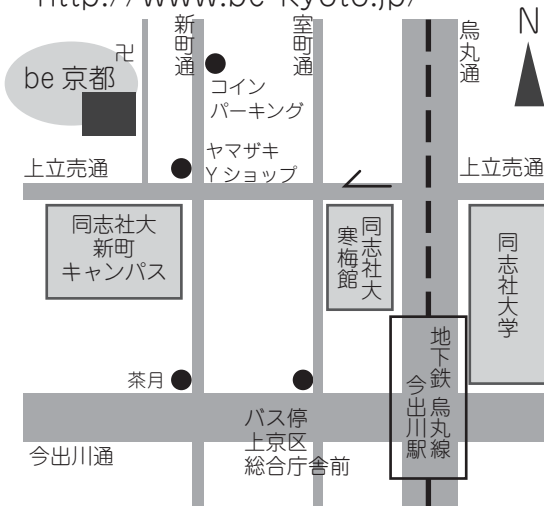

2011年11月26日(土)

17:00 開場 17:30 開演

会場 be 京都

(地下鉄今出川駅 徒歩5分)

立川談志一門孫弟子初の

真打昇進内定記念

Kosira Tatekawa

立川こしら

立川こしら プロフィール

1975年11月14日 千葉県東金市生まれ
1997年5月1日 立川志らくに入門。前座名は「らく平」
2001年5月二つ目に昇進し「こしら」に改名
2011年11月 半年にわたる志らく一門会「真打トライアル」を制し、弟弟子の立川志ら乃と共に真打昇進を決める！

昨年、自身初の関西独演会をここ京都で開催。
お客様のご好評に気をよくして次回開催を画策してきたこの一年。
現在、毎月の独演会「こしらの集い」を中心に従来の定期公演を数多くこなす一方、今年は広瀬和生氏プロデュースによる春風亭一之輔さんとの競演「こしら一之輔ほぼ月刊ニッポンの話芸」、志らく一門会特別編の「真打ちトライアル」などにも挑戦と、まさに充実の時。
そして11月。真打昇進の大吉報を手土産に、こしがらがふたたび京都にやってきます！立川談志一門孫弟子初のおまけ付き！
今が旬の立川こしらを関西で堪能できるまたとない機会です！
さらに、こしらの要望により、関西のファンとの交流を深めるべく、終了後には懇親会も開催！心ゆくまでお楽しみ下さい！

会場：be 京都 200年以上の歴史を持つ京町家を改装したレンタルスペースです

〒602-0064 京都市上京区新町通上立売上る 安楽小路町 429-1
地下鉄烏丸線「今出川」駅2番出口より徒歩5分 / 市バス「上京区総合庁舎前」より徒歩4分
TEL 075-417-1315 (イベント内容のお問い合わせは右下の永田携帯にお願いします)

<http://www.be-kyoto.jp/>

お問い合わせ・ご予約は……